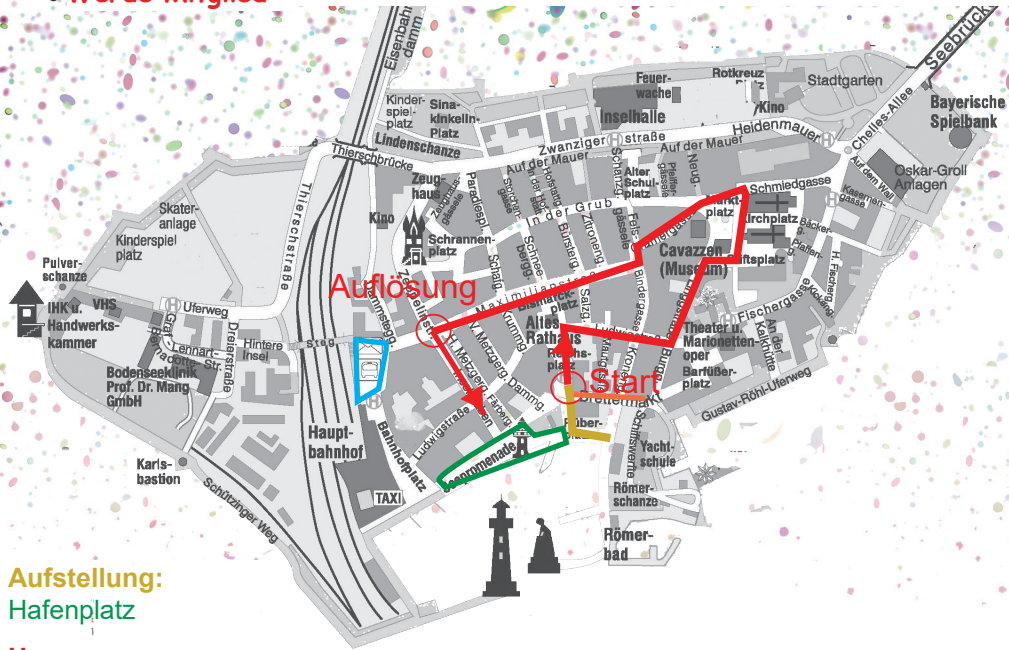

Vor und nach dem Umzug Bewirtung am Seehafen!

Weitere närrische Termine:

Fasnachtsdienstag, 21. Feb. 2023

15.00 Uhr Kinderumzug,
Beginn am Unteren Schranneplatz,
anschl. Moschkopfanz u.
Narrenbaumlegen
vor dem alten Rathaus

Aschermittwoch, 22. Feb. 2023

18.00 Uhr Geldbeutelwäsche
im Narrenbrunnen
am Unteren Schranneplatz

Wir freuen uns auf Euch!

Sei auch dabei!
Werde Mitglied

Hast Du Lust selber einmal mitzuspringen?

Bei uns kannst du auch erst mal mit einem Leihhäs testen wie es hinter der Maske aussieht. Auch unser Fanfarenzug sucht immer wieder Musikbegeisterte. Weitere Informationen findest du auf unserer Website. Schau einfach mal vorbei oder sprich uns an! Und wenn du uns einfach nur unterstützen möchtest, hast du die Möglichkeit passives Mitglied zu werden.

Aufstellung:
Hafenplatz

Umzugsweg:

Hafenplatz (Start), Reichsplatz, Ludwigstraße, Linggstraße, Stiftsplatz, Marktplatz, Cramergasse, Maximilianstrasse, Inselgraben (Ende)

Kommentator:

Marktplatz (Marktplatz/Bewirtung)
Altes Rathaus (Maximilianstr./Bewirtung)
Altes Rathaus (Reichsplatz)